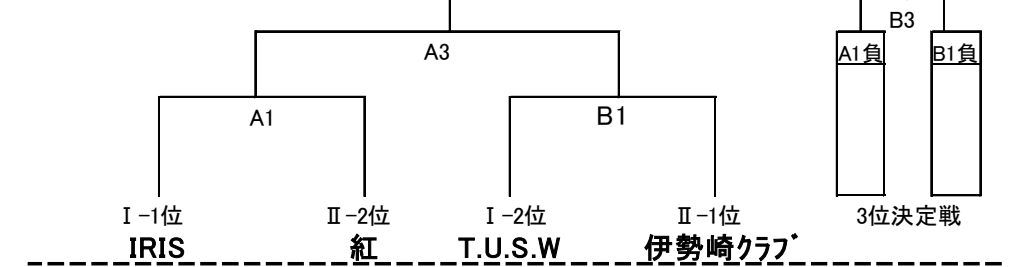

伊勢崎市民総合スポーツ大会 兼 令和6年度秋季市民バスケットボール大会 対戦表

【男子ブロック】

9月8日

9月1日

【女子ブロック】

9月8日

9月1日

試合	右側ベンチ	VS	左側ベンチ	審判・TO	審判・得点
A1	①IRIS	54 37	②伊勢崎興陽	⑤伊勢崎清明	⑥伊勢崎クラブ
A2	④紅	61 44	⑤伊勢崎清明	①IRIS	②伊勢崎興陽
A3	③T.U.S.W	39 58	①IRIS	④紅	⑤伊勢崎清明
A4	⑥伊勢崎クラブ	66 43	④紅	③T.U.S.W	①IRIS
A5	②伊勢崎興陽	41 45	③T.U.S.W	⑥伊勢崎クラブ	④紅
A6	⑤伊勢崎清明	40 62	⑥伊勢崎クラブ	②伊勢崎興陽	③T.U.S.W