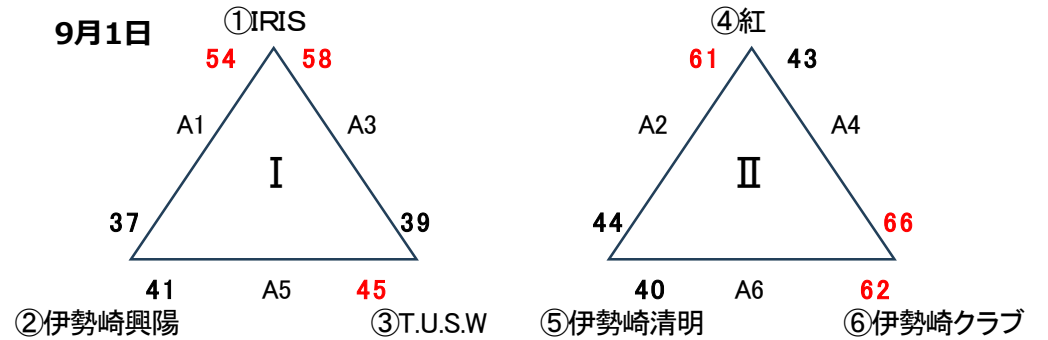

伊勢崎市民総合スポーツ大会 兼 令和6年度秋季市民バスケットボール大会 対戦表

【男子ブロック】

9月8日

9月1日

【女子ブロック】

9月8日

9月1日

試合	右側ベンチ	VS	左側ベンチ	審判・TO	審判・得点
A1	①IRIS	54 37	②伊勢崎興陽	⑤伊勢崎清明	⑥伊勢崎クラブ
A2	④紅	61 44	⑤伊勢崎清明	①IRIS	②伊勢崎興陽
A3	③T.U.S.W	39 58	①IRIS	④紅	⑤伊勢崎清明
A4	⑥伊勢崎クラブ	66 43	④紅	③T.U.S.W	①IRIS
A5	②伊勢崎興陽	41 45	③T.U.S.W	⑥伊勢崎クラブ	④紅
A6	⑤伊勢崎清明	40 62	⑥伊勢崎クラブ	②伊勢崎興陽	③T.U.S.W