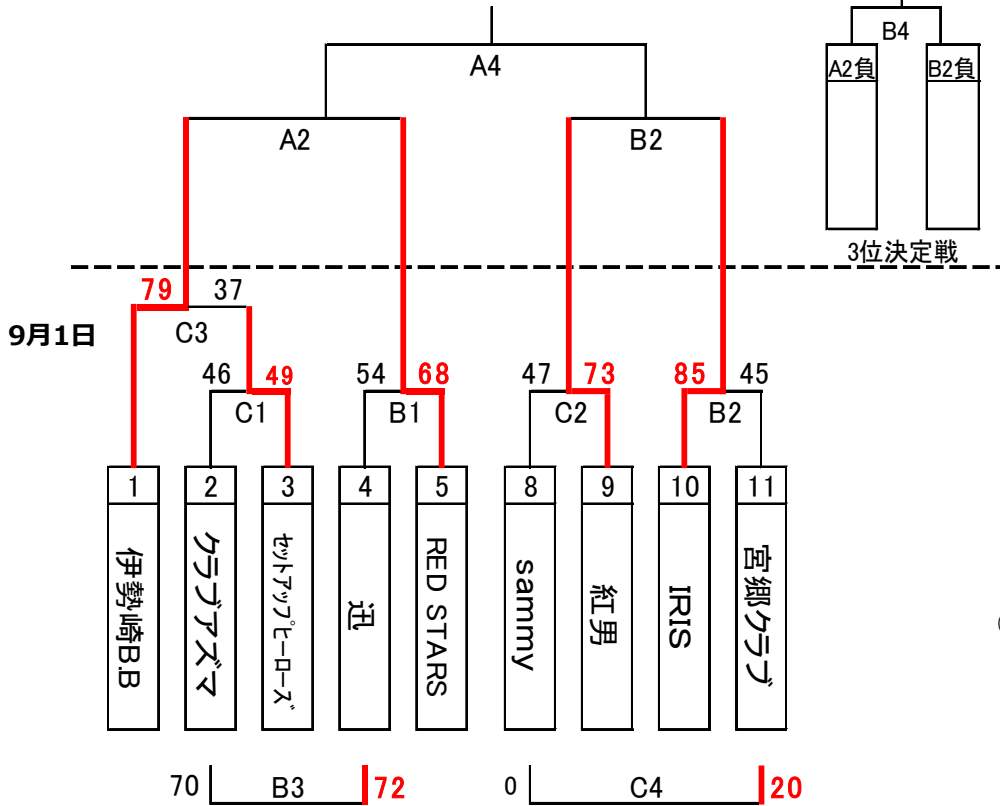

伊勢崎市民総合スポーツ大会 兼 令和6年度秋季市民バスケットボール大会 対戦表

【男子ブロック】

9月8日

9月1日

【女子ブロック】

9月8日

9月1日

試合	右側ベンチ	VS	左側ベンチ	審判・TO	審判・得点
A1	①IRIS	54 37	②伊勢崎興陽	⑤伊勢崎清明	⑥伊勢崎クラブ
A2	④紅	61 44	⑤伊勢崎清明	①IRIS	②伊勢崎興陽
A3	③T.U.S.W	39 58	①IRIS	④紅	⑤伊勢崎清明
A4	⑥伊勢崎クラブ	66 43	④紅	③T.U.S.W	①IRIS
A5	②伊勢崎興陽	41 45	③T.U.S.W	⑥伊勢崎クラブ	④紅
A6	⑤伊勢崎清明	40 62	⑥伊勢崎クラブ	②伊勢崎興陽	③T.U.S.W