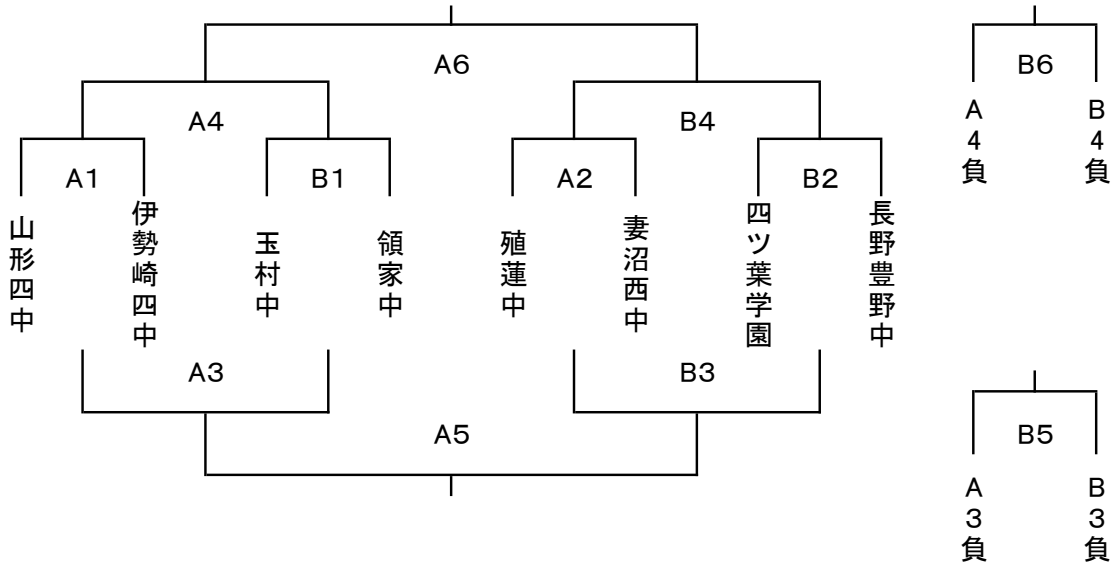

お世話になります。ISキャンプ2日目(3/9(日))の組み合わせができましたので、宜しくお願いします。何かありましたら殖蓮中の萩原までお願いします。当日を楽しみにしています。気をつけてお越し下さい。

ISキャンプ(男子【2日目】:3/9)組み合わせ

会場：伊勢崎市立四ツ葉学園中等教育学校

1ゲーム 8:40～ 2ゲーム9:40～ 3ゲーム10:40～ 昼食・交流戦
4ゲーム12:30～ 5ゲーム13:30～ 6ゲーム14:30～

ゲーム	審判		ゲーム	審判	
	TO			TO	
A1	殖蓮中	妻沼西中	B1	四ツ葉学園	長野豊野中
A2	山形四中	伊勢崎四中	B2	玉村中	領家中
A3	A1勝ち	B1勝ち	B3	A2勝ち	B2勝ち
A4	A3勝ち	B3勝ち	B4	A3負け	B3負け
A5	A4勝ち	B4勝ち	B5	A4負け	B4負け
A6	A5勝ち	A5負け	B6	B5勝ち	B5負け
	B4勝ち			A4負け	

☆6分の4ピリオド制とする(6-1-6-5-6-1-6)。試合間は8分とする。

☆審判TOは原則、左の表による。ただし、勝敗によって審判の本数が変わりますので、当日、顧問の先生で話し合い行う。
※各校、一名の審判員ですと、休みがありません。二名以上審判のできる学校は、ご協力をお願いします。

殖蓮中学校男子バスケット部顧問
萩原敬之