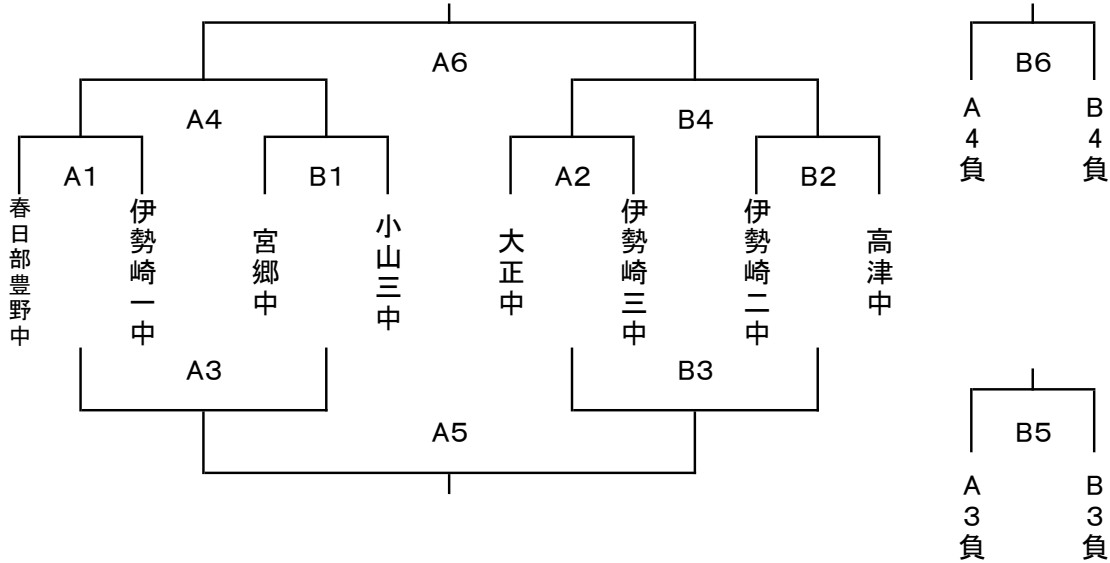

お世話になります。ISキャンプ2日目(3/9(日))の組み合わせができましたので、宜しくお願いします。何かありましたら殖蓮中の萩原までお願いします。当日を楽しみにしています。気をつけてお越し下さい。

ISキャンプ(男子【2日目】:3/9)組み合わせ

会場: 伊勢崎市立第二中学校

1ゲーム 8:40～ 2ゲーム9:40～ 3ゲーム10:40～ 昼食・交流戦
4ゲーム12:30～ 5ゲーム13:30～ 6ゲーム14:30～

ゲーム	審判		ゲーム	審判	
	TO			TO	
A1	大正中	伊勢崎三中	B1	伊勢崎二中	高津中
A2	春日部豊野中	伊勢崎一中	B2	宮郷中	小山三中
A3	A1勝ち	B1勝ち	B3	A2勝ち	B2勝ち
A4	A3勝ち	B3勝ち	B4	A3負け	B3負け
A5	A4勝ち	B4勝ち	B5	A4負け	B4負け
A6	A5勝ち	A5負け	B6	B5勝ち	B5負け
	B4勝ち			A4負け	

☆6分の4ピリオド制とする(6-1-6-5-6-1-6)。試合間は8分とする。

☆審判TOは原則、左の表による。ただし、勝敗によって審判の本数が変わりますので、当日、顧問の先生で話し合い行う。
※各校、一名の審判員ですと、休みがありません。二名以上審判のできる学校は、ご協力をお願いします。

殖蓮中学校男子バスケット部顧問
萩原敬之