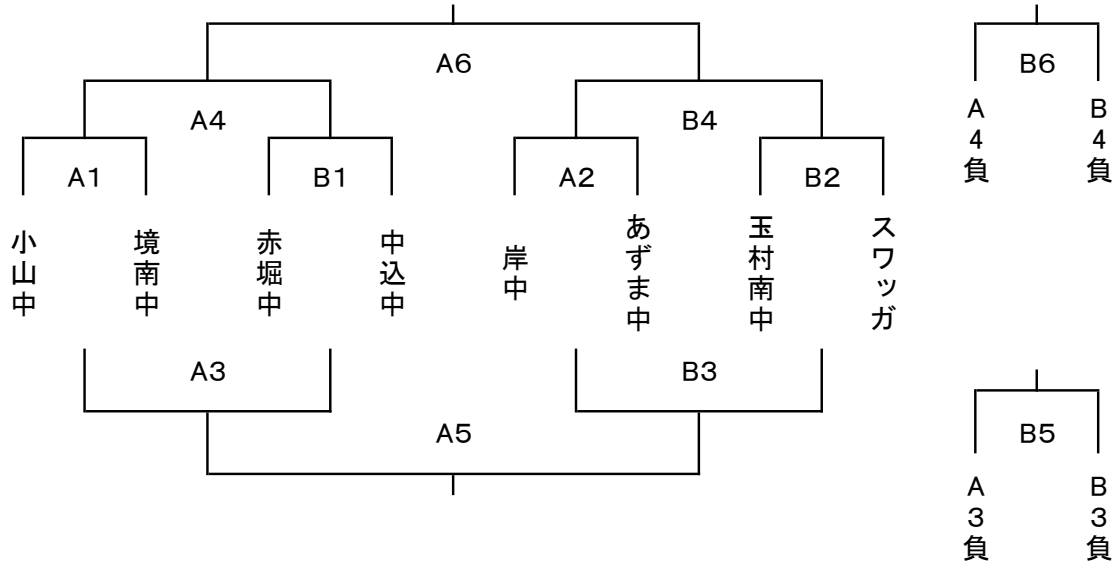

ISキャンプ(男子【2日目】:3/9)組み合わせ

会場: 赤堀町社会体育館

1ゲーム 8:40~ 2ゲーム9:40~ 3ゲーム10:40~ 昼食・交流戦
4ゲーム12:30~ 5ゲーム13:30~ 6ゲーム14:30~

ゲーム	審判		ゲーム	審判	
	TO			TO	
A1	岸中	あずま中	B1	玉村南中	スワツガ
	あずま中			玉村南中	
A2	小山中	境南中	B2	赤堀中	中込中
	境南中			赤堀中	
A3	A1勝ち	B1勝ち	B3	A2勝ち	B2勝ち
	B1勝ち			B1勝ち	
A4	A3勝ち	B3勝ち	B4	A3負け	B3負け
	A3勝ち			B3負け	
A5	A4勝ち	B4勝ち	B5	A4負け	B4負け
	A4勝ち			B4負け	
A6	A5勝ち	A5負け	B6	B5勝ち	B5負け
	B4勝ち			A4負け	