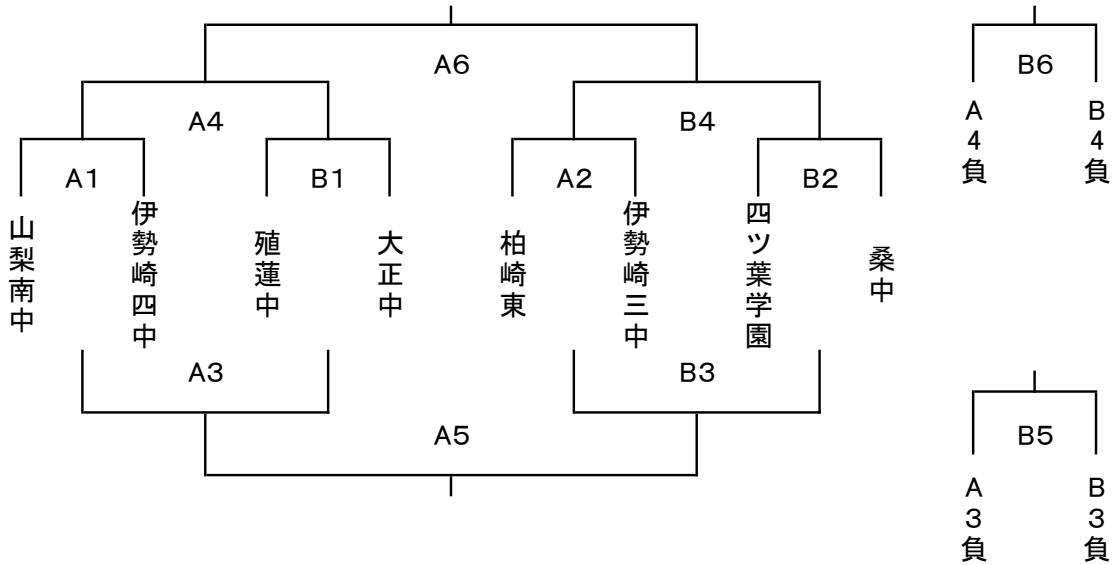

お世話になります。ISキャンプ2日目(3/9(日))の組み合わせができましたので、宜しくお願いします。何かありましたら殖蓮中の萩原までお願いします。当日を楽しみにしています。気をつけてお越し下さい。

ISキャンプ(女子【2日目】:3/9)組み合わせ

会場: 伊勢崎市民第二体育館

1ゲーム 8:40~ 2ゲーム9:40~ 3ゲーム10:40~ 屋食・交流戦
4ゲーム12:30~ 5ゲーム13:30~ 6ゲーム14:30~

ゲーム	審判		ゲーム	審判	
	TO			TO	
A1	柏崎東	伊勢崎三中	B1	四ツ葉学園	桑中
A2	山梨南中	伊勢崎四中	B2	殖蓮中	
A3	A1勝ち	B1勝ち	B3	A2勝ち	B2勝ち
A4	A3勝ち	B3勝ち	B4	A3負け	B3負け
A5	A4勝ち	B4勝ち	B5	A4負け	B4負け
A6	A5勝ち	A5負け	B6	B5勝ち	B5負け
	B1勝ち			A4負け	
	A3勝ち				
	A4勝ち				

☆6分の4ピリオド制とする(6-1-6-5-6-1-6)。試合間は8分とする。

☆審判TOは原則、左の表による。ただし、勝敗によって審判の本数が変わりますので、当日、顧問の先生で話し合い行う。
※各校、一名の審判員ですと、休みがありません。二名以上審判のできる学校は、ご協力をお願いします。

殖蓮中学校男子バスケット部顧問
萩原敬之