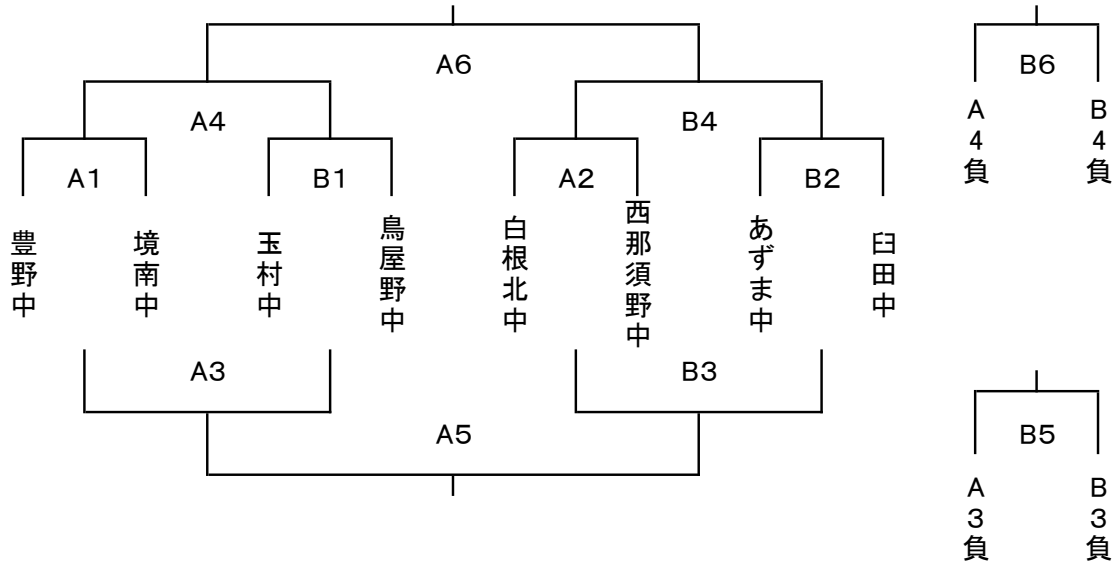

お世話になります。ISキャンプ2日目(3/9(日))の組み合わせができましたので、宜しくお願いします。何かありましたら殖蓮中の萩原までお願いします。当日を楽しみにしています。気をつけてお越し下さい。

ISキャンプ(女子【2日目】:3/9)組み合わせ

会場: 玉村町立玉村中学校

1ゲーム 8:40～ 2ゲーム9:40～ 3ゲーム10:40～ 屋食・交流戦
4ゲーム12:30～ 5ゲーム13:30～ 6ゲーム14:30～

ゲーム	審判		ゲーム	審判	
	TO			TO	
A1	白根北中	西那須野中	B1	あずま中	臼田中
	西那須野中			あずま中	
A2	豊野中	境南中	B2	玉村中	鳥屋野中
	境南中			玉村中	
A3	A1勝ち	B1勝ち	B3	A2勝ち	B2勝ち
	B1勝ち			B1勝ち	
A4	A3勝ち	B3勝ち	B4	A3負け	B3負け
	A3勝ち			B3負け	
A5	A4勝ち	B4勝ち	B5	A4負け	B4負け
	A4勝ち			B4負け	
A6	A5勝ち	A5負け	B6	B5勝ち	B5負け
	B4勝ち			A4負け	

☆6分の4ピリオド制とする(6-1-6-5-6-1-6)。試合間は8分とする。

☆審判TOは原則、左の表による。ただし、勝敗によって審判の本数が変わりますので、当日、顧問の先生で話し合い行う。
※各校、一名の審判員ですと、休みがありません。二名以上審判のできる学校は、ご協力をお願いします。

殖蓮中学校男子バスケット部顧問
萩原敬之