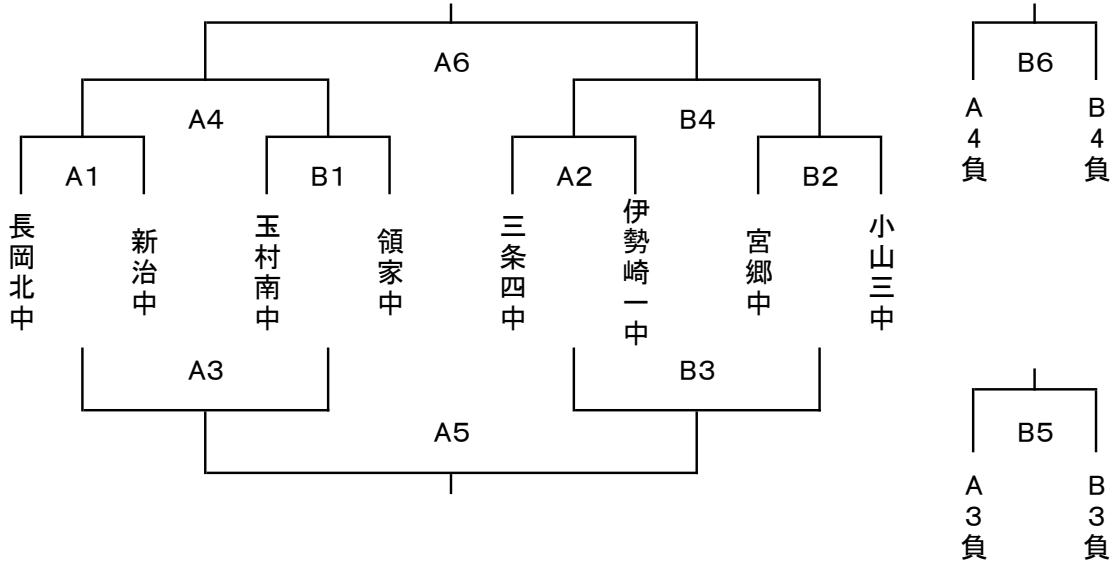

お世話になります。ISキャンプ2日目(3/9(日))の組み合わせができましたので、宜しくお願いします。何かありましたら殖蓮中の萩原までお願いします。当日を楽しみにしています。気をつけてお越し下さい。

ISキャンプ(女子【2日目】:3/9)組み合わせ

会場: 伊勢崎市立第一中学校

1ゲーム 8:40～ 2ゲーム9:40～ 3ゲーム10:40～ 昼食・交流戦
4ゲーム12:30～ 5ゲーム13:30～ 6ゲーム14:30～

ゲーム	審判		ゲーム	審判	
	TO			TO	
A1	三条四中	伊勢崎一中	B1	宮郷中	小山三中
A2	長岡北中	新治中	B2	玉村南中	領家中
A3	A1勝ち	B1勝ち	B3	A2勝ち	B2勝ち
A4	A3勝ち	B3勝ち	B4	A3負け	B3負け
A5	A4勝ち	B4勝ち	B5	A4負け	B4負け
A6	A5勝ち	A5負け	B6	B5勝ち	B5負け
	B4勝ち			A4負け	

☆6分の4ピリオド制とする(6-1-6-5-6-1-6)。試合間は8分とする。

☆審判TOは原則、左の表による。ただし、勝敗によって審判の本数が変わりますので、当日、顧問の先生で話し合い行う。
※各校、一名の審判員ですと、休みがありません。二名以上審判のできる学校は、ご協力をお願いします。

殖蓮中学校男子バスケット部顧問
萩原敬之