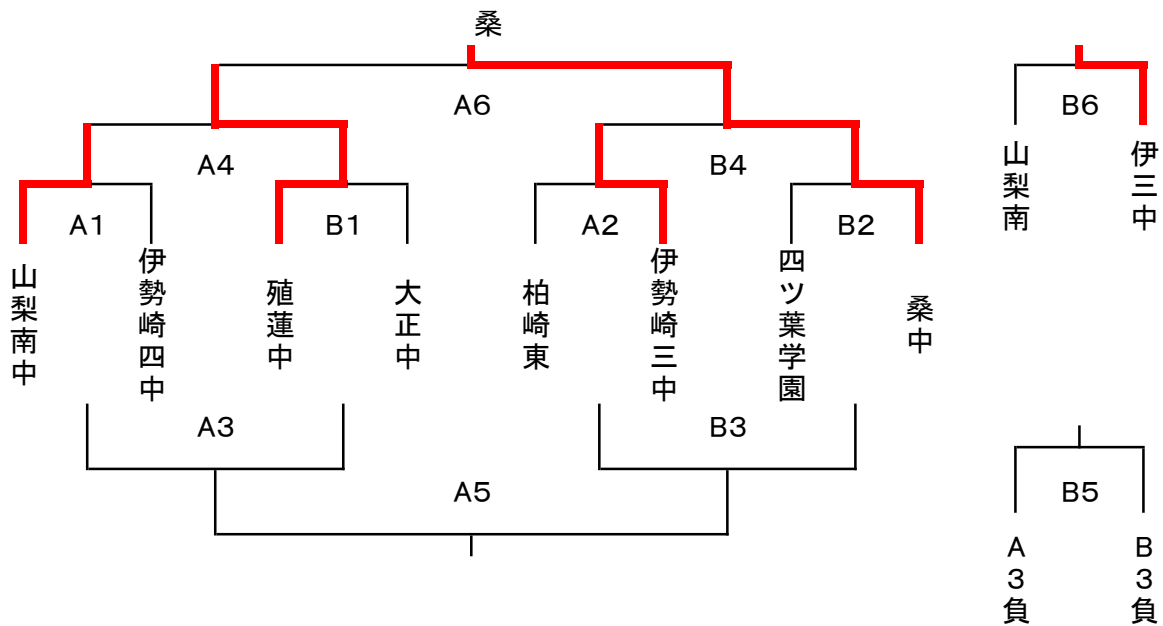

ISキャンプ(女子【2日目】:3/9)結果

会場: 伊勢崎市民第二体育館

1ゲーム 8:40～ 2ゲーム9:40～ 3ゲーム10:40～ 昼食・交流戦
4ゲーム12:30～ 5ゲーム13:30～ 6ゲーム14:30～

ゲーム	審判		ゲーム	審判	
	TO			TO	
A1	柏崎東	伊勢崎三中	B1	四ツ葉学園	桑中
A2	山梨南中	伊勢崎四中	B2	殖蓮中	大正中
A3	A1勝ち	B1勝ち	B3	A2勝ち	B2勝ち
A4	A3勝ち	B3勝ち	B4	A3負け	B3負け
A5	A4勝ち	B4勝ち	B5	A4負け	B4負け
A6	A5勝ち	A5負け	B6	B5勝ち	B5負け
		B4勝ち			A4負け

☆6分の4ピリオド制とする(6-1-6-5-6-1-6)。試合間は8分とする。

☆審判TOは原則、左の表による。ただし、勝敗によって審判の本数が変わりますので、当日、顧問の先生で話し合い行う。
※各校、一名の審判員ですと、休みがありません。二名以上審判のできる学校は、ご協力をお願いします。

殖蓮中学校男子バスケット部顧問
萩原敬之

ISキャンプ(女子【2日目】:3/9)結果

会場: 玉村町立玉村中学校

1ゲーム 8:40～ 2ゲーム9:40～ 3ゲーム10:40～ 昼食・交流戦
4ゲーム12:30～ 5ゲーム13:30～ 6ゲーム14:30～

ゲーム	審判		ゲーム	審判	
	TO			TO	
A1	白根北中	西那須野中	B1	あずま中	臼田中
	西那須野中			あずま中	
A2	豊野中	境南中	B2	玉村中	鳥屋野中
	境南中			玉村中	
A3	A1勝ち	B1勝ち	B3	A2勝ち	B2勝ち
	B1勝ち			B1勝ち	
A4	A3勝ち	B3勝ち	B4	A3負け	B3負け
	A3勝ち			B3負け	
A5	A4勝ち	B4勝ち	B5	A4負け	B4負け
	A4勝ち			B4負け	
A6	A5勝ち	A5負け	B6	B5勝ち	B5負け
	B4勝ち			A4負け	