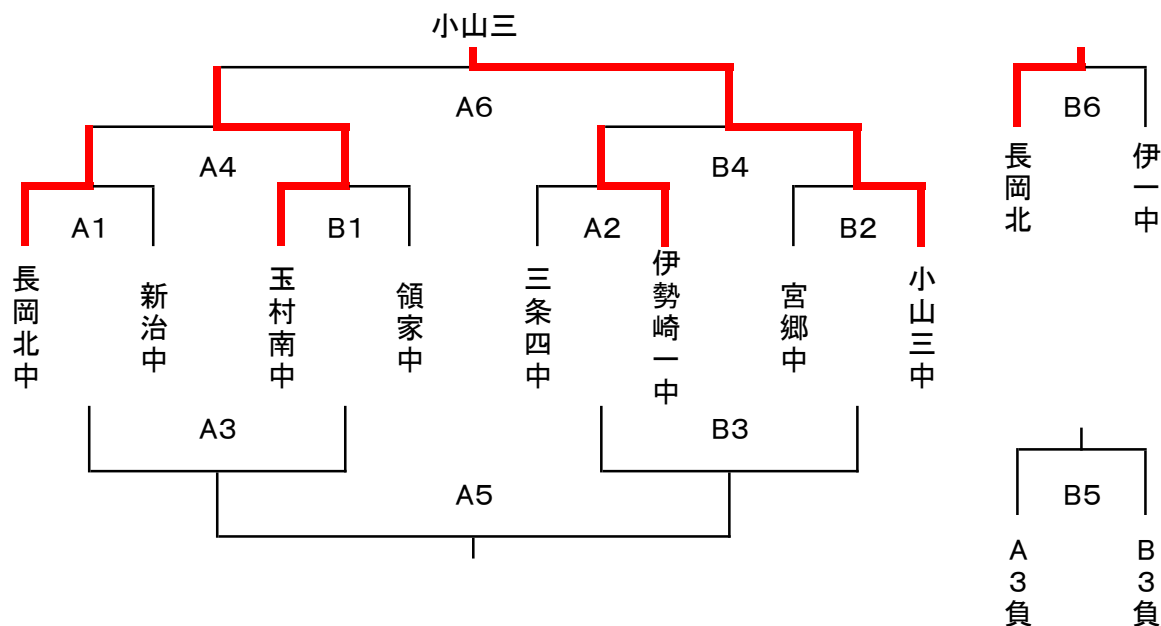

ゲーム	審判		ゲーム	審判	
	TO			TO	
A1	白根北中	西那須野中	B1	あずま中	臼田中
	西那須野中			あずま中	
A2	豊野中	境南中	B2	玉村中	鳥屋野中
	境南中			玉村中	
A3	A1勝ち	B1勝ち	B3	A2勝ち	B2勝ち
	B1勝ち			B1勝ち	
A4	A3勝ち	B3勝ち	B4	A3負け	B3負け
	A3勝ち			B3負け	
A5	A4勝ち	B4勝ち	B5	A4負け	B4負け
	A4勝ち			B4負け	
A6	A5勝ち	A5負け	B6	B5勝ち	B5負け
	B4勝ち			A4負け	

☆6分の4ピリオド制とする(6-1-6-5-6-1-6)。試合間は8分とする。

☆審判TOは原則、左の表による。ただし、勝敗によって審判の本数が変わりますので、当日、顧問の先生で話し合い行う。
※各校、一名の審判員ですと、休みがありません。二名以上審判のできる学校は、ご協力をお願いします。

殖蓮中学校男子バスケット部顧問
萩原敬之

ISキャンプ(女子【2日目】:3/9)結果

会場: 伊勢崎市立第一中学校

1ゲーム 8:40~ 2ゲーム9:40~ 3ゲーム10:40~ 昼食・交流戦
4ゲーム12:30~ 5ゲーム13:30~ 6ゲーム14:30~