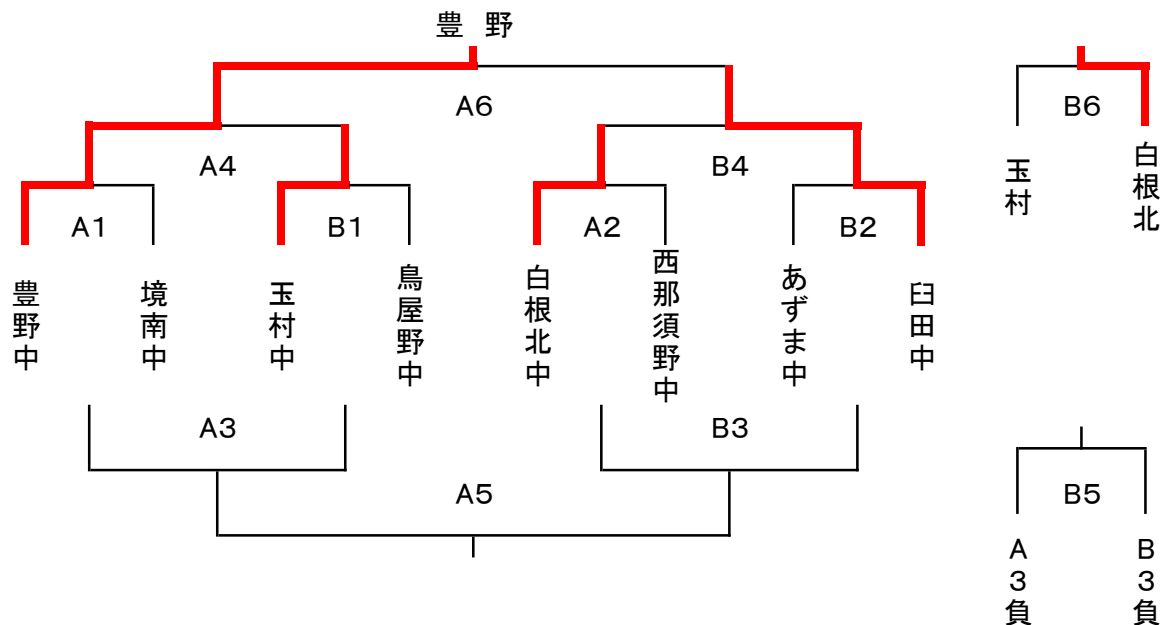

ISキャンプ(女子【2日目】:3/9)結果

会場: 伊勢崎市民第二体育館

1ゲーム 8:40～ 2ゲーム9:40～ 3ゲーム10:40～ 昼食・交流戦
4ゲーム12:30～ 5ゲーム13:30～ 6ゲーム14:30～

ゲーム	審判		ゲーム	審判	
	TO			TO	
A1	柏崎東	伊勢崎三中	B1	四ツ葉学園	桑中
A2	山梨南中	伊勢崎四中	B2	殖蓮中	大正中
A3	A1勝ち	B1勝ち	B3	A2勝ち	B2勝ち
A4	A3勝ち	B3勝ち	B4	A3負け	B3負け
A5	A4勝ち	B4勝ち	B5	A4負け	B4負け
A6	A5勝ち	A5負け	B6	B5勝ち	B5負け
		B4勝ち			A4負け

☆6分の4ピリオド制とする(6-1-6-5-6-1-6)。試合間は8分とする。

☆審判TOは原則、左の表による。ただし、勝敗によって審判の本数が変わりますので、当日、顧問の先生で話し合い行う。
※各校、一名の審判員ですと、休みがありません。二名以上審判のできる学校は、ご協力をお願いします。

殖蓮中学校男子バスケット部顧問
萩原敬之

ISキャンプ(女子【2日目】:3/9)結果

会場: 玉村町立玉村中学校

1ゲーム 8:40～ 2ゲーム9:40～ 3ゲーム10:40～ 昼食・交流戦
4ゲーム12:30～ 5ゲーム13:30～ 6ゲーム14:30～

ゲーム	審判		ゲーム	審判	
	TO			TO	
A1	白根北中	西那須野中	B1	あずま中	臼田中
	西那須野中			あずま中	
A2	豊野中	境南中	B2	玉村中	鳥屋野中
	境南中			玉村中	
A3	A1勝ち	B1勝ち	B3	A2勝ち	B2勝ち
	B1勝ち			B1勝ち	
A4	A3勝ち	B3勝ち	B4	A3負け	B3負け
	A3勝ち			B3負け	
A5	A4勝ち	B4勝ち	B5	A4負け	B4負け
	A4勝ち			B4負け	
A6	A5勝ち	A5負け	B6	B5勝ち	B5負け
	B4勝ち			A4負け	