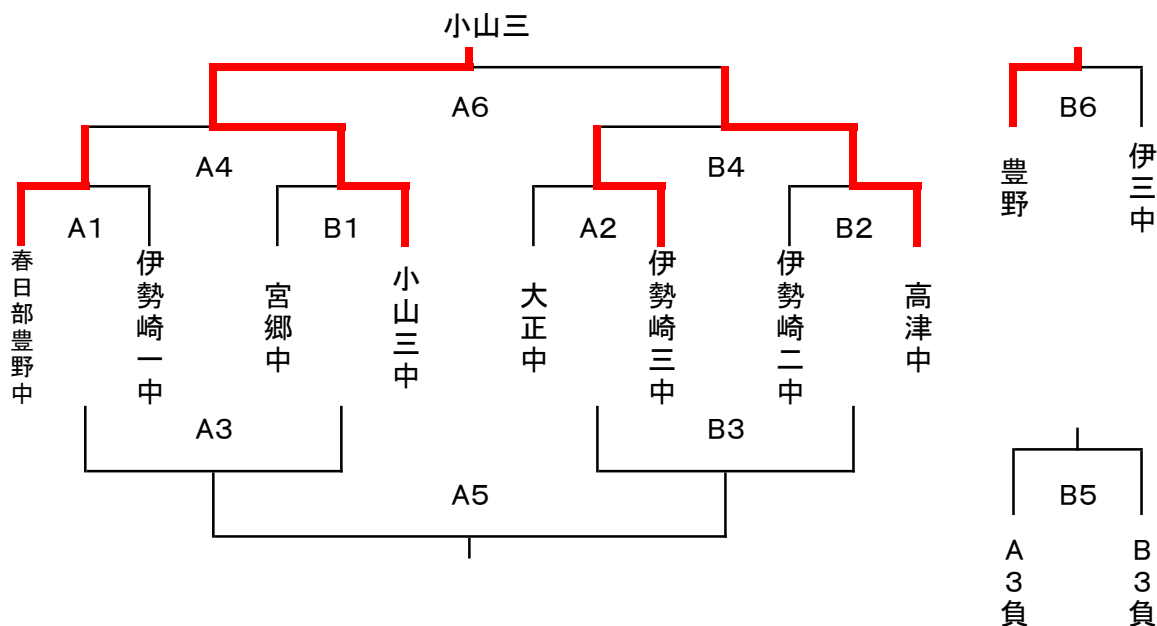

ISキャンプ(男子【2日目】:3/9)結果

会場: 伊勢崎市立四ツ葉学園中等教育学校

1ゲーム 8:40~ 2ゲーム9:40~ 3ゲーム10:40~ 昼食・交流戦
4ゲーム12:30~ 5ゲーム13:30~ 6ゲーム14:30~

ゲーム	審判		ゲーム	審判	
	TO			TO	
A1	殖蓮中	妻沼西中	B1	四ツ葉学園	長野豊野中
A2	山形四中	伊勢崎四中	B2	玉村中	領家中
A3	A1勝ち	B1勝ち	B3	A2勝ち	B2勝ち
A4	A3勝ち	B3勝ち	B4	A3負け	B3負け
A5	A4勝ち	B4勝ち	B5	A4負け	B4負け
A6	A5勝ち	A5負け	B6	B5勝ち	B5負け
		B1勝ち			A4負け
		A3勝ち			
		A4勝ち			
		A4勝ち			
		B1勝ち			
		B3負け			
		B3負け			
		B4負け			
		B4負け			

☆6分の4ピリオド制とする(6-1-6-5-6-1-6)。試合間は8分とする。

☆審判TOは原則、左の表による。ただし、勝敗によって審判の本数が変わりますので、当日、顧問の先生で話し合い行う。
※各校、一名の審判員ですと、休みがありません。二名以上審判のできる学校は、ご協力をお願いします。

殖蓮中学校男子バスケット部顧問
萩原敬之

ISキャンプ(男子【2日目】:3/9)結果

会場: 伊勢崎市立第二中学校

1ゲーム 8:40～ 2ゲーム9:40～ 3ゲーム10:40～ 昼食・交流戦
 4ゲーム12:30～ 5ゲーム13:30～ 6ゲーム14:30～

ゲーム	審判		ゲーム	審判	
	TO			TO	
A1	大正中	伊勢崎三中	B1	伊勢崎二中	高津中
A2	春日部豊野中	伊勢崎一中	B2	宮郷中	小山三
A3	A1勝ち	B1勝ち	B3	A2勝ち	B2勝ち
A4	A3勝ち	B3勝ち	B4	A3負け	B3負け
A5	A4勝ち	B4勝ち	B5	A4負け	B4負け
A6	A5勝ち	A5負け	B6	B5勝ち	B5負け
		B1勝ち			A4負け
		A3勝ち			
		A4勝ち			

ゲーム	審判		ゲーム	審判	
	TO			TO	
A1	岸中	あずま中	B1	玉村南中	スワツガ
	あずま中			玉村南中	
A2	小山中	境南中	B2	赤堀中	中込中
	境南中			赤堀中	
A3	A1勝ち	B1勝ち	B3	A2勝ち	B2勝ち
	B1勝ち			B1勝ち	
A4	A3勝ち	B3勝ち	B4	A3負け	B3負け
	A3勝ち			B3負け	
A5	A4勝ち	B4勝ち	B5	A4負け	B4負け
	A4勝ち			B4負け	
A6	A5勝ち	A5負け	B6	B5勝ち	B5負け
	B4勝ち			A4負け	