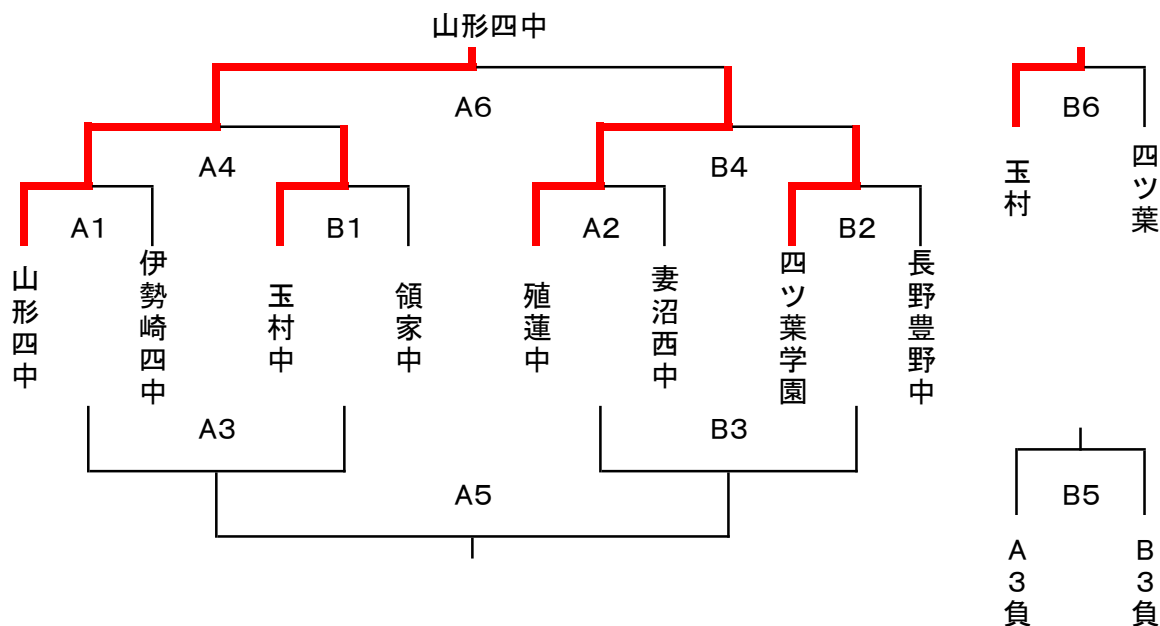

ISキャンプ(男子【2日目】:3/9)結果

会場: 伊勢崎市立四ツ葉学園中等教育学校

1ゲーム 8:40~ 2ゲーム9:40~ 3ゲーム10:40~ 昼食・交流戦
4ゲーム12:30~ 5ゲーム13:30~ 6ゲーム14:30~

ゲーム	審判		ゲーム	審判	
	TO			TO	
A1	殖蓮中	妻沼西中	B1	四ツ葉学園	長野豊野中
A2	山形四中	伊勢崎四中	B2	玉村中	領家中
A3	A1勝ち	B1勝ち	B3	A2勝ち	B2勝ち
A4	A3勝ち	B3勝ち	B4	A3負け	B3負け
A5	A4勝ち	B4勝ち	B5	A4負け	B4負け
A6	A5勝ち	A5負け	B6	B5勝ち	B5負け
		B1勝ち			A4負け
		A3勝ち			
		A4勝ち			
		A4勝ち			
		B1勝ち			
		B3負け			
		B3負け			
		B4負け			
		B4負け			

☆6分の4ピリオド制とする(6-1-6-5-6-1-6)。試合間は8分とする。

☆審判TOは原則、左の表による。ただし、勝敗によって審判の本数が変わりますので、当日、顧問の先生で話し合い行う。
※各校、一名の審判員ですと、休みがありません。二名以上審判のできる学校は、ご協力をお願いします。

殖蓮中学校男子バスケット部顧問
萩原敬之

ISキャンプ(男子【2日目】:3/9)結果

会場: 伊勢崎市立第二中学校

1ゲーム 8:40～ 2ゲーム9:40～ 3ゲーム10:40～ 昼食・交流戦
 4ゲーム12:30～ 5ゲーム13:30～ 6ゲーム14:30～

ゲーム	審判		ゲーム	審判	
	TO			TO	
A1	大正中	伊勢崎三中	B1	伊勢崎二中	高津中
A2	春日部豊野中	伊勢崎一中	B2	宮郷中	小山三
A3	A1勝ち	B1勝ち	B3	A2勝ち	B2勝ち
A4	A3勝ち	B3勝ち	B4	A3負け	B3負け
A5	A4勝ち	B4勝ち	B5	A4負け	B4負け
A6	A5勝ち	A5負け	B6	B5勝ち	B5負け
		B1勝ち			A4負け
		A3勝ち			
		A4勝ち			