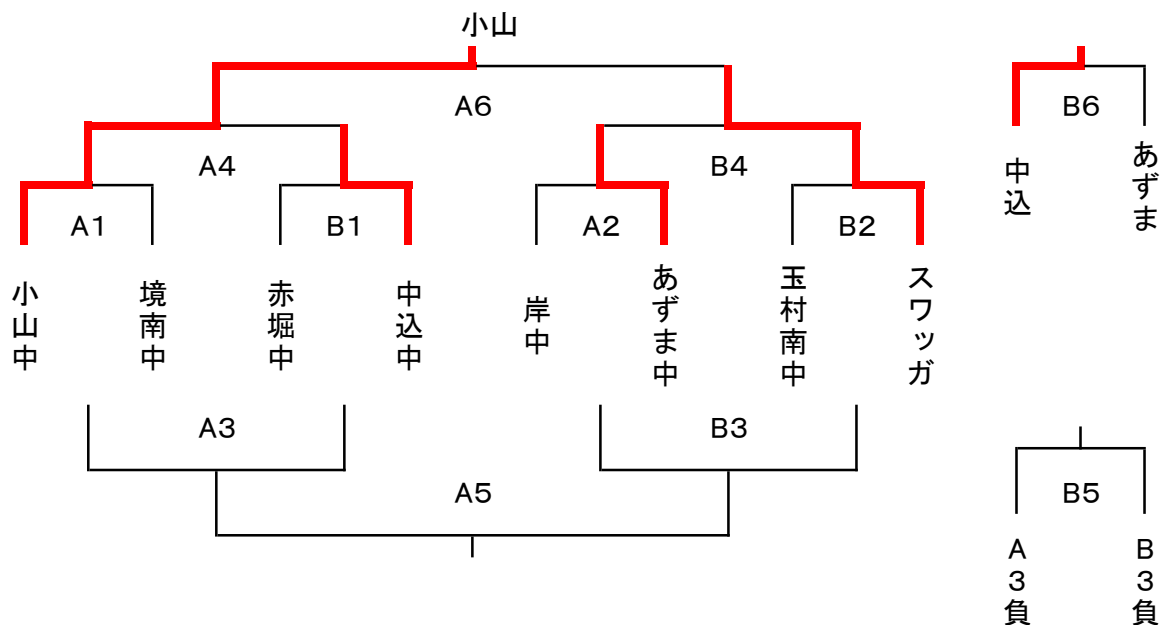

ゲーム	審判		ゲーム	審判	
	TO			TO	
A1	大正中	伊勢崎三中	B1	伊勢崎二中	高津中
A2	春日部豊野中	伊勢崎一中	B2	宮郷中	小山三
A3	A1勝ち	B1勝ち	B3	A2勝ち	B2勝ち
A4	A3勝ち	B3勝ち	B4	A3負け	B3負け
A5	A4勝ち	B4勝ち	B5	A4負け	B4負け
A6	A5勝ち	A5負け	B6	B5勝ち	B5負け
		B1勝ち			A4負け
		A3勝ち			
		A4勝ち			

☆6分の4ピリオド制とする(6-1-6-5-6-1-6)。試合間は8分とする。

☆審判TOは原則、左の表による。ただし、勝敗によって審判の本数が変わりますので、当日、顧問の先生で話し合い行う。
 ※各校、一名の審判員ですと、休みがありません。二名以上審判のできる学校は、ご協力をお願いします。

殖蓮中学校男子バスケット部顧問
 萩原敬之

ISキャンプ(男子【2日目】:3/9)結果

会場: 赤堀町社会体育館

1ゲーム 8:40~ 2ゲーム9:40~ 3ゲーム10:40~ 昼食・交流戦
4ゲーム12:30~ 5ゲーム13:30~ 6ゲーム14:30~

ゲーム	審判		ゲーム	審判	
	TO			TO	
A1	岸中	あずま中	B1	玉村南中	スワツガ
	あずま中			玉村南中	
A2	小山中	境南中	B2	赤堀中	中込中
	境南中			赤堀中	
A3	A1勝ち	B1勝ち	B3	A2勝ち	B2勝ち
	B1勝ち			B1勝ち	
A4	A3勝ち	B3勝ち	B4	A3負け	B3負け
	A3勝ち			B3負け	
A5	A4勝ち	B4勝ち	B5	A4負け	B4負け
	A4勝ち			B4負け	
A6	A5勝ち	A5負け	B6	B5勝ち	B5負け
	B4勝ち			A4負け	